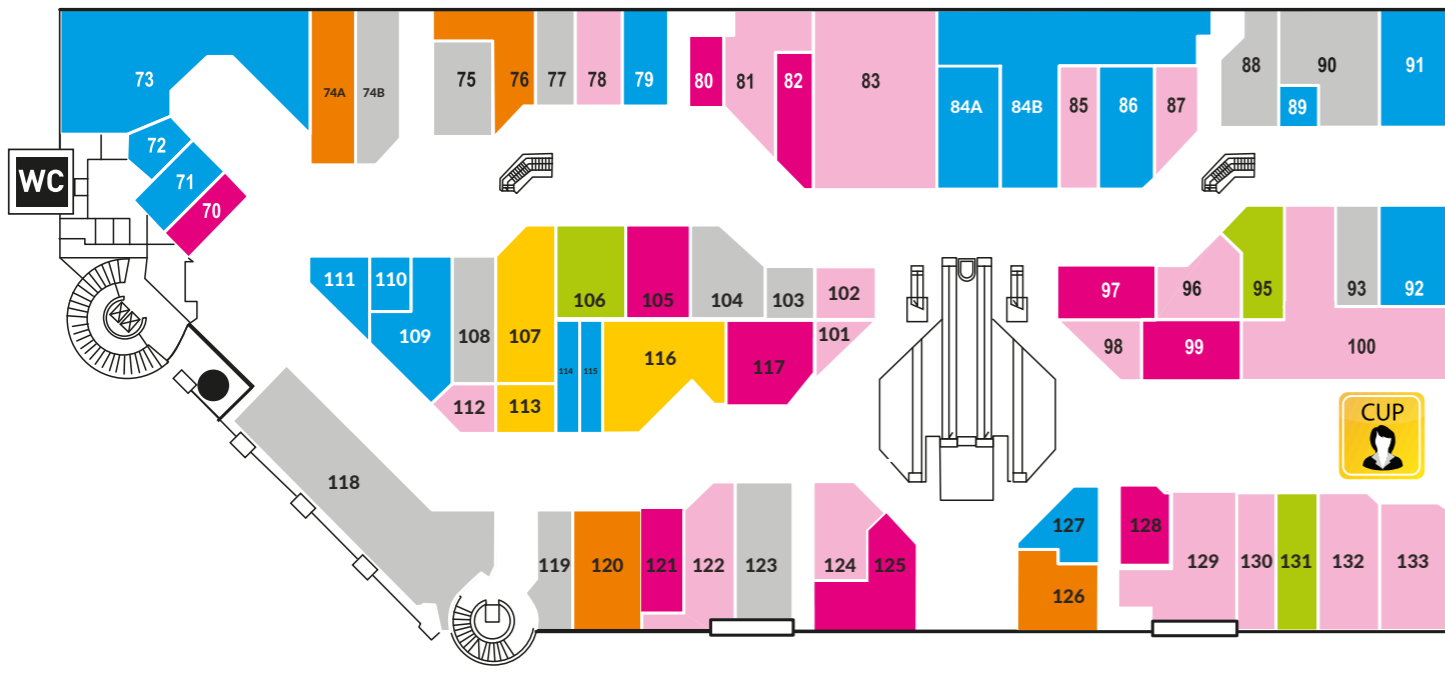

PIANO TERRA

CATEGORIE NEGOZI

PIANO PRIMO

PIANO TERRA

01 PANORAMA	20 DLY	38 NUVOLARI	56 CORBELLI
02 PAPERÒ GIALLO	21 EREDI PISANÒ	39 RIMON	57 OTTICA NAU
03 GEOX	22 C'ART	40 TIMBERLAND	58 PROSSIMA APERTURA
04 INTIMISSIMI	23 PROSSIMA APERTURA	41 ANTICOLI	59 PROSSIMA APERTURA
05 BOTTEGA VERDE	24 PRIMIGI	42 CAPELLO POINT	60+61 MOBY DICK
06 DI CONSIGLIO	25 PROSSIMA APERTURA	43 TEZENIS	62 VIZI E VIRTÙ
07 PROSSIMA APERTURA	26 PROSSIMA APERTURA	44 CALZEDONIA	63 CAFFÈ RICCI
08 DENTAL PRO	27 PROSSIMA APERTURA	45 TAGLIACCOZZO UOMO	64 BET
09 MERCANTE DI FIORI	28 PROSSIMA APERTURA	46 DOMORAMA	65 PIQUADRO
10 GRANDVISION BY OPTISSIMO	29 PREVENDITA BIGLIETTI	47 SANDRO FERRONE	BH BORSE
11+12 LIBRERIA NUOVA EUROPA	30 IL CAMICIAIO	48 L'ERBOLARIO L'ALBERO DELLA SALUTE	67 GOLDEN POINT
13 CAFFÈ CELI	31 KAMBIZ	49 KASANOVA	68 BIALETTI
14 HASSAN CALZATURE	32 TALCO	50 YAMAMAY	69 SARTORIA
15 PROSSIMA APERTURA	33 KIKO	51 RAGGI	
16 LIU JO/GUESS	34 COCONUDA	52 ROMAGNOLI	
17 FIORELLA RUBINO	35 PROSSIMA APERTURA	53 ALESSANDRO PAGANO DIVANI	
18 QUAM	36 DESIGUAL	54 DOUGLAS	
19 PROSSIMA APERTURA	37 EDAS BOUTIQUE	55 SWAROVSKI	