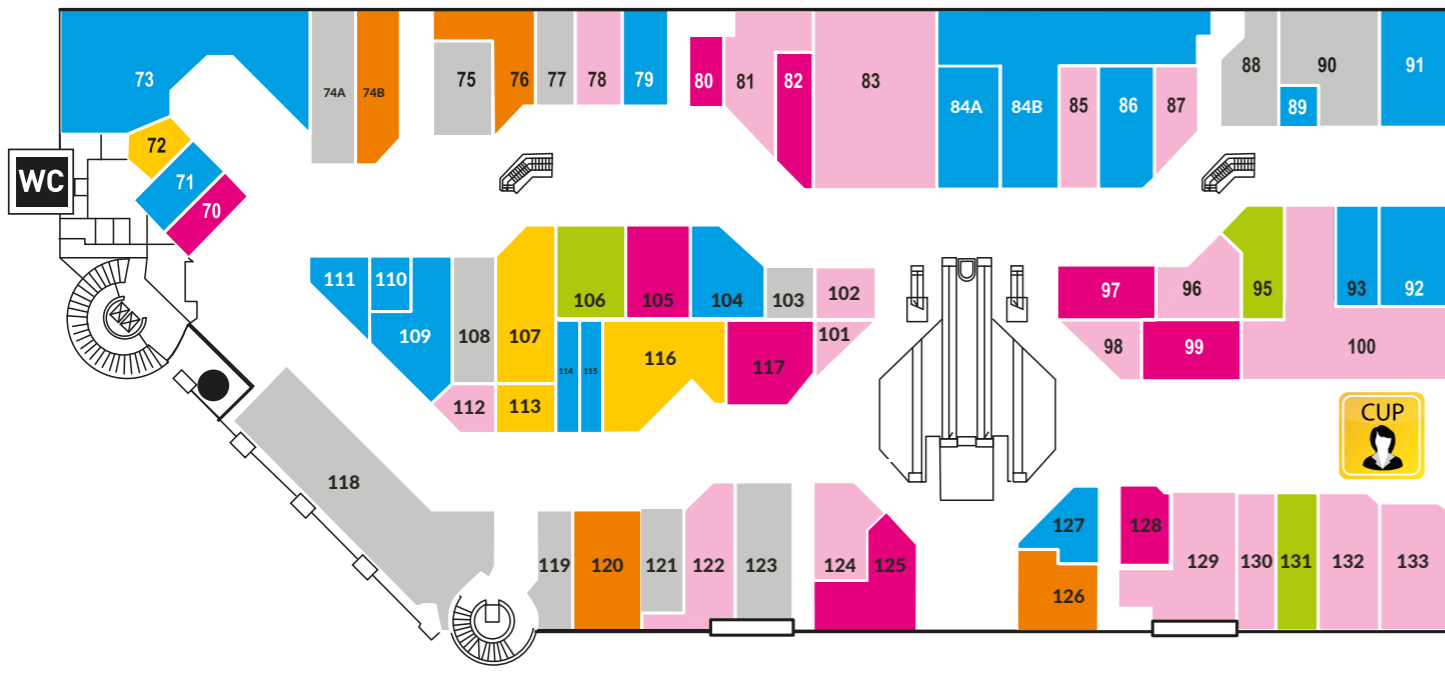

PIANO TERRA

CATEGORIE NEGOZI

PIANO PRIMO

PIANO TERRA

01 PANORAMA	20 DLY	38 NUVOLARI	56 CORBELLI
02 PAPERÒ GIALLO	21 EREDI PISANÒ	39 RIMON	57 OTTICA NAU
03 GEOX	22 C'ART	40 TIMBERLAND	58 PROSSIMA APERTURA
04 INTIMISSIMI	23 PROSSIMA APERTURA	41 ANTICOLI	59 QUAM
05 BOTTEGA VERDE	24 PRIMIGI	42 CAPELLO POINT	60+61 MOBY DICK
06 DI CONSIGLIO	25 PROSSIMA APERTURA	43 TEZENIS	62 VIZI E VIRTÙ
07 PROSSIMA APERTURA	26 PROSSIMA APERTURA	44 CALZEDONIA	63 CAFFÈ RICCI
08 DENTAL PRO	27 PROSSIMA APERTURA	45 TAGLIACCOZZO UOMO	64 BET
09 PROSSIMA APERTURA	28 PROSSIMA APERTURA	46 DOMORAMA	65 PIQUADRO
10 GRANDVISION BY OPTISSIMO	29 PREVENDITA BIGLIETTI	47 SANDRO FERRONE	66 BH BORSE
11+12 LIBRERIA NUOVA EUROPA	30 IL CAMICIAIO	48 L'ERBOLARIO L'ALBERO DELLA SALUTE	67 GOLDEN POINT
13 CAFFÈ CELI	31 KAMBIZ	49 KASANOVA	68 BIALETTI
14 HASSAN CALZATURE	32 MORGAN	50 PROSSIMA APERTURA	69 PROSSIMA APERTURA
15 PROSSIMA APERTURA	33 KIKO	51 RAGGI	
16 LIU JO/GUESS	34 COCONUDA	52 ROMAGNOLI	
17 FIORELLA RUBINO	35 PROSSIMA APERTURA	53 ALESSANDRO PAGANO DIVANI	
18 PROSSIMA APERTURA	36 DESIGUAL	54 DOUGLAS	
19 PROSSIMA APERTURA	37 EDAS BOUTIQUE	55 SWAROVSKI	