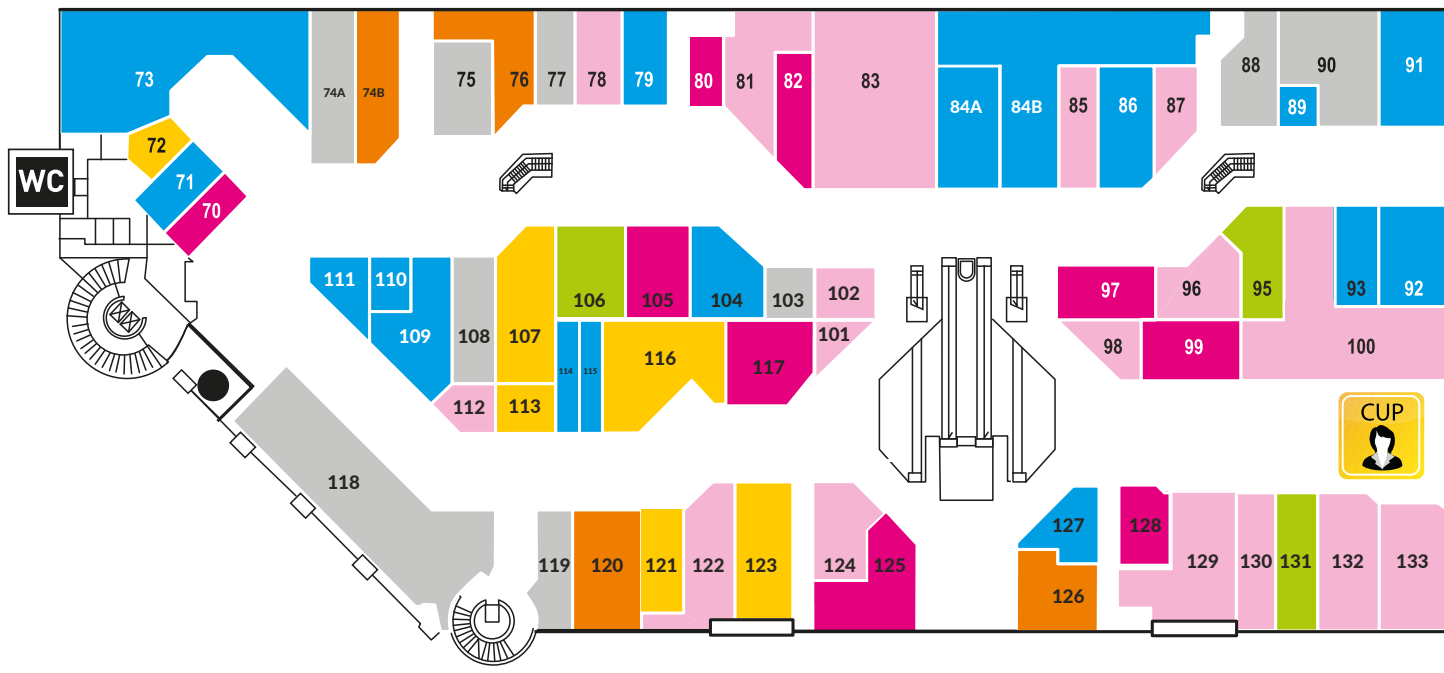

CATEGORIE NEGOZI

PIANO PRIMO