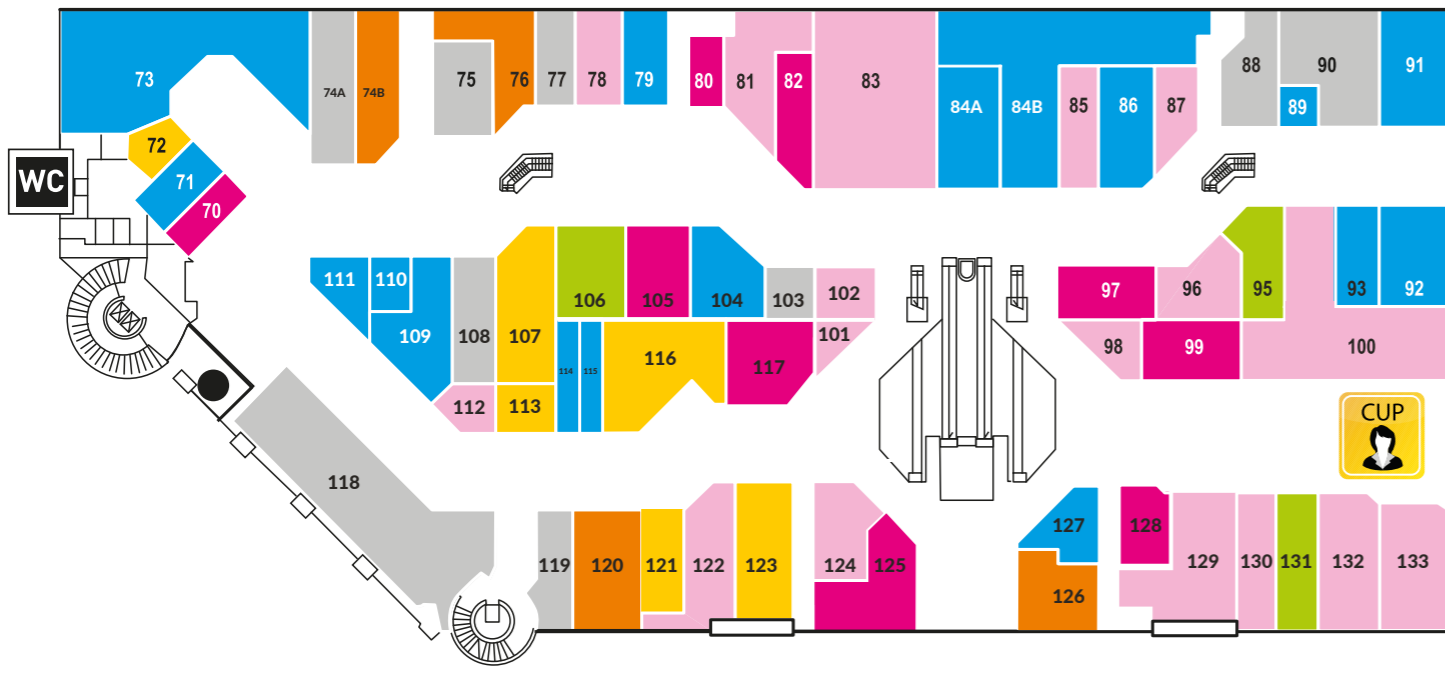

PIANO TERRA

**CATEGORIE NEGOZI**

PIANO PRIMO

**PIANO TERRA**

01 PANORAMA	20 DLY	38 NUVOLARI	56 CORBELLI
02 PAPERIO GIALLO	21 EREDI PISANÒ	39 RIMON	57 OTTICA NAU
03 GEOX	22 C'ART	40 TIMBERLAND	58 PROSSIMA APERTURA
04 INTIMISSIMI	23 PROSSIMA APERTURA	41 ANTICOLI	59 QUAM
05 BOTTEGA VERDE	24 PRIMIGI	42 CAPELLO POINT	60+61 MOBY DICK
06 DI CONSIGLIO	25 PROSSIMA APERTURA	43 TEZENIS	62 VIZI E VIRTÙ
07 PROSSIMA APERTURA	26 PROSSIMA APERTURA	44 CALZEDONIA	63 CAFFÈ RICCI
08 DENTAL PRO	27 PROSSIMA APERTURA	45 TAGLIACCOZZO UOMO	64 BET
09 PROSSIMA APERTURA	28 PROSSIMA APERTURA	46 DOMORAMA	65 PIQUADRO
10 GRANDVISION BY OPTISSIMO	29 PREVENDITA BIGLIETTI	47 SANDRO FERRONE	66 BH BORSE
11+12 LIBRERIA NUOVA EUROPA	30 IL CAMICIAIO	48 PROSSIMA APERTURA	67 GOLDEN POINT
13 CAFFÈ CELI	31 KAMBIZ	49 KASANOVA	68 BIALETTI
14 HASSAN CALZATURE	32 MORGAN	50 L'ERBORISTERIA DEI GRANAI	69 PROSSIMA APERTURA
15 PROSSIMA APERTURA	33 KIKO	51 RAGGI	
16 LIU JO/GUESS	34 COCONUDA	52 ROMAGNOLI	
17 FIORELLA RUBINO	35 PROSSIMA APERTURA	53 ALESSANDRO PAGANO DIVANI	
18 PROSSIMA APERTURA	36 DESIGUAL	54 DOUGLAS	
19 CAMOMILLA ITALIA	37 EDAS BOUTIQUE	55 SWAROVSKI	